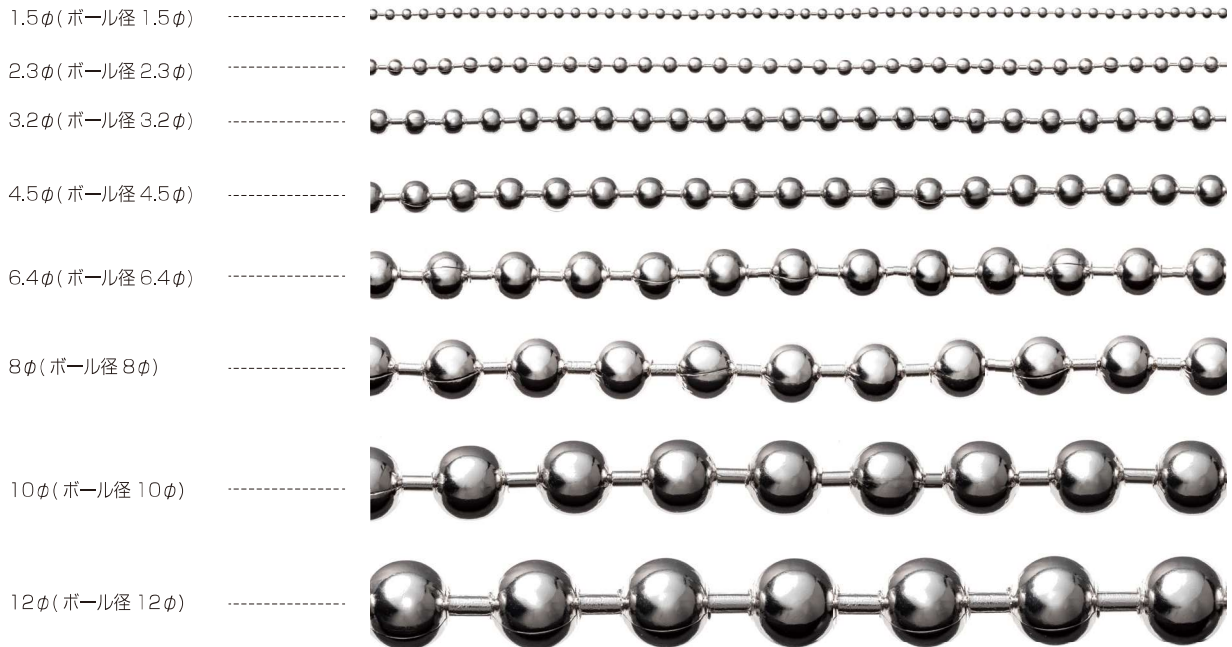

ボールチェーン

コネクター

カップリング

【材 質】 真鍮 【メッキ】 ニッケル、キリンス

盗難防止チェーン(受注生産) その他 形状、長さ等加工品ご要望承ります。

< サイズ・カラー ラインナップ >								
	サイズ	材 質	ニッケル	キリンス	生 地	クローム	黒ニッケル	ステン磨
1.5φ	5cm	真 鍍	○	○				
	6cm		○					
	7cm		○	○				
	8cm		○					
	10cm		○	○				
	12cm		○					
	14cm		○	○				
	長尺		○		○			
2.3φ	7cm	鉄	○					
	7cm	真 鍍	○					
	8cm	真 鍍	○					
	10cm	鉄	○					
	10cm	真 鍍	○	○	○	○		
	12cm	鉄	○					
	12cm	真 鍍	○	○		○		
	14cm	鉄	○					
	14cm	真 鍍	○	○	○	○		
	17cm	真 鍍	○					
	20cm	真 鍍	○					
	長尺	真 鍍	○	○	○			
3.2φ	長尺	真 鍍	○			○		○
4.5φ	長尺	真 鍍	○					
6.4φ	長尺	真 鍍	○					
8φ	長尺	真 鍍	○					
10φ	長尺	真 鍍	○					
12φ	長尺	真 鍍	○					

※ 上記製品は自動機でカットしているため、長さにバラつき(1粒、2粒)が生じる場合がございますのでご了承ください。