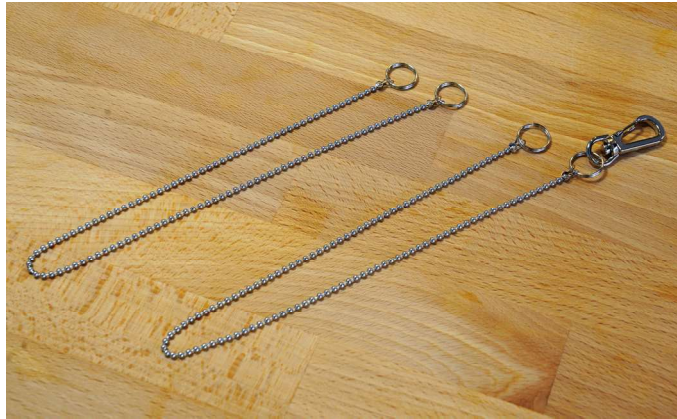

ボールチェーン

コネクター

カップリング

【材 質】 真鍮 【メッキ】 ニッケル、キリンス

盗難防止チェーン(受注生産) その他 形状、長さ等加工品ご要望承ります。

< サイズ・カラー ラインナップ >								
	サイズ	材 質	ニッケル	キリンス	生 地	クローム	黒ニッケル	ステン磨
1.5φ	5cm	真 鍍	○	○				
	6cm		○					
	7cm		○	○				
	8cm		○					
	10cm		○	○				
	12cm		○					
	14cm		○	○				
	長尺		○		○			
2.3φ	7cm	鉄	○					
	7cm	真 鍍	○					
	8cm	真 鍍	○					
	10cm	鉄	○					
	10cm	真 鍍	○	○	○	○		
	12cm	鉄	○					
	12cm	真 鍍	○	○		○		
	14cm	鉄	○					
	14cm	真 鍍	○	○	○	○		
	17cm	真 鍍	○					
	20cm	真 鍍	○					
	長尺	真 鍍	○	○	○			
3.2φ	長尺	真 鍍	○			○		○
4.5φ	長尺	真 鍍	○					
6.4φ	長尺	真 鍍	○					
8φ	長尺	真 鍍	○					
10φ	長尺	真 鍍	○					
12φ	長尺	真 鍍	○					

※ 上記製品は自動機でカットしているため、長さにバラつき(1粒、2粒)が生じる場合がございますのでご了承ください。